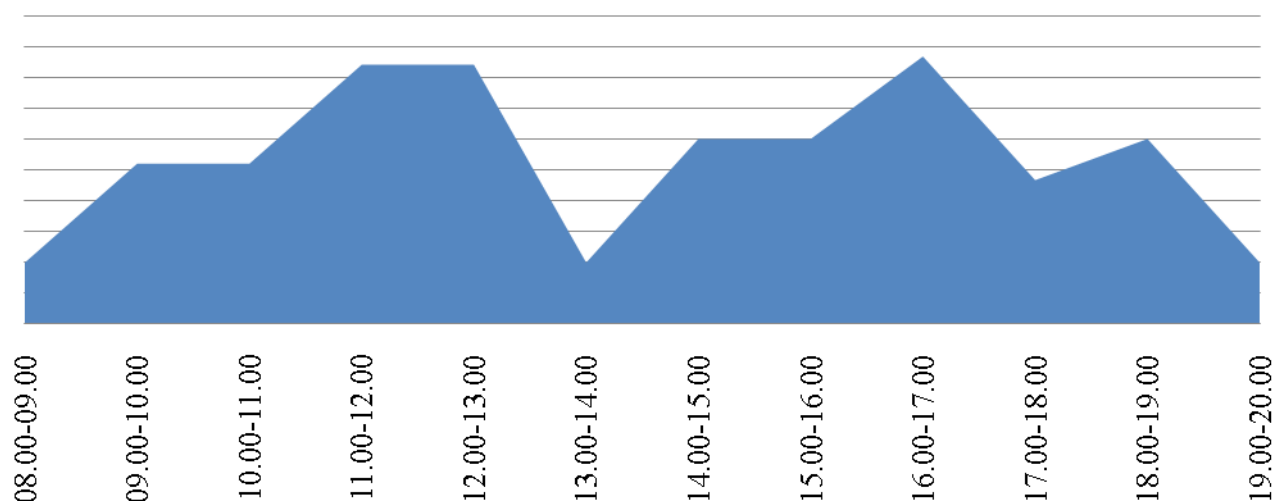

График загруженности приема заявителей в
Территориальном отделе №5 (Чесма) за июнь
2016

График загруженности приема заявителей в
Территориальном отделе №5 (Пласт) за июнь
2016

График загруженности приема заявителей в
Территориальном отделе №1 (Верхний Уфалей)
за июнь 2016