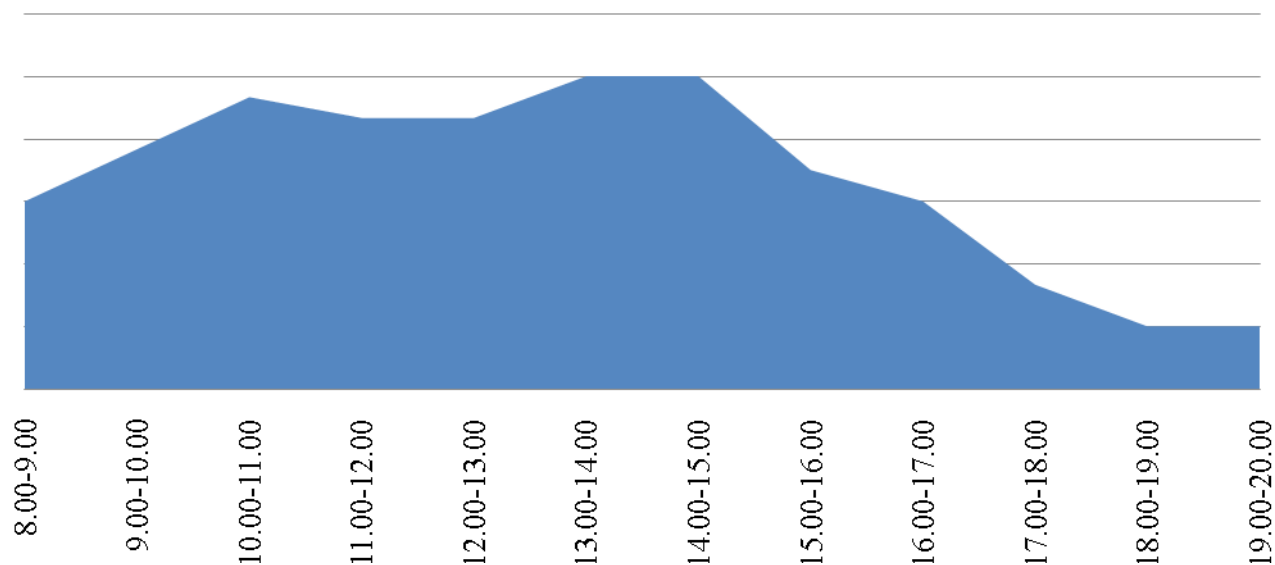

График загруженности приема заявителей в
Территориальном отделе №10 (Кунашак) за июнь
2016

График загруженности приема заявителей в
Территориальном отделе №3 (Куса) за июнь 2016

График загруженности приема заявителей в
Территориальном отделе №1 (Нязепетровск) за
июнь 2016