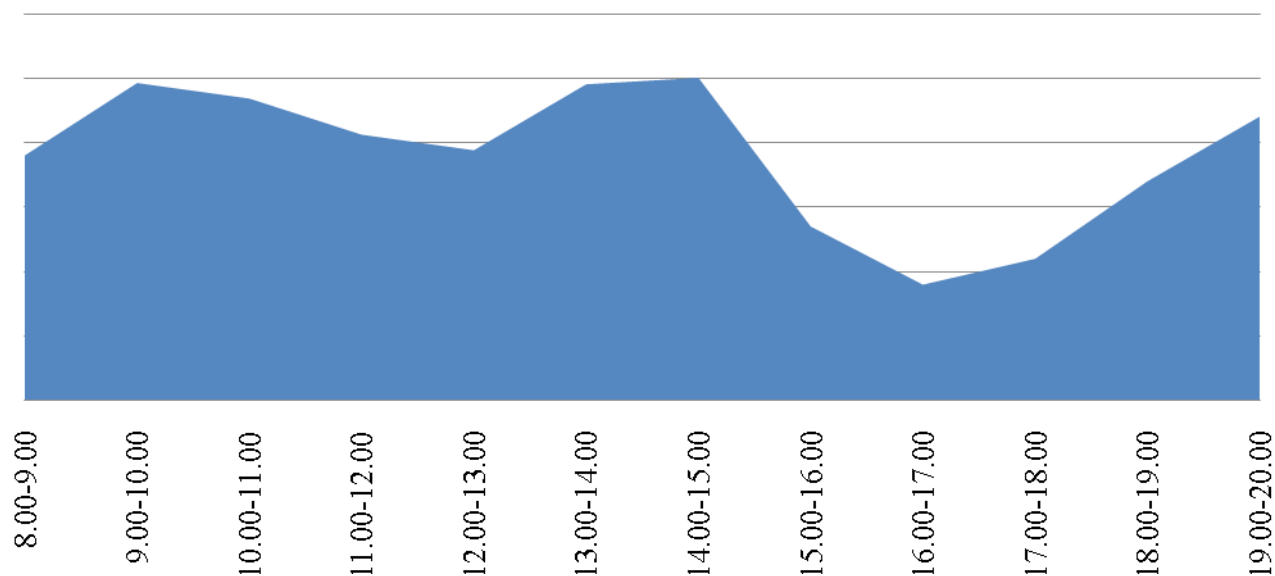

График загруженности приема заявителей в
Территориальном отделе №5 (Увелка) за июнь
2016

График загруженности приема заявителей в
Территориальном отделе №4 (Уйское) за июнь
2016

График загруженности приема заявителей в
Территориальном отделе №4 (Чебаркуль) за
июнь 2016