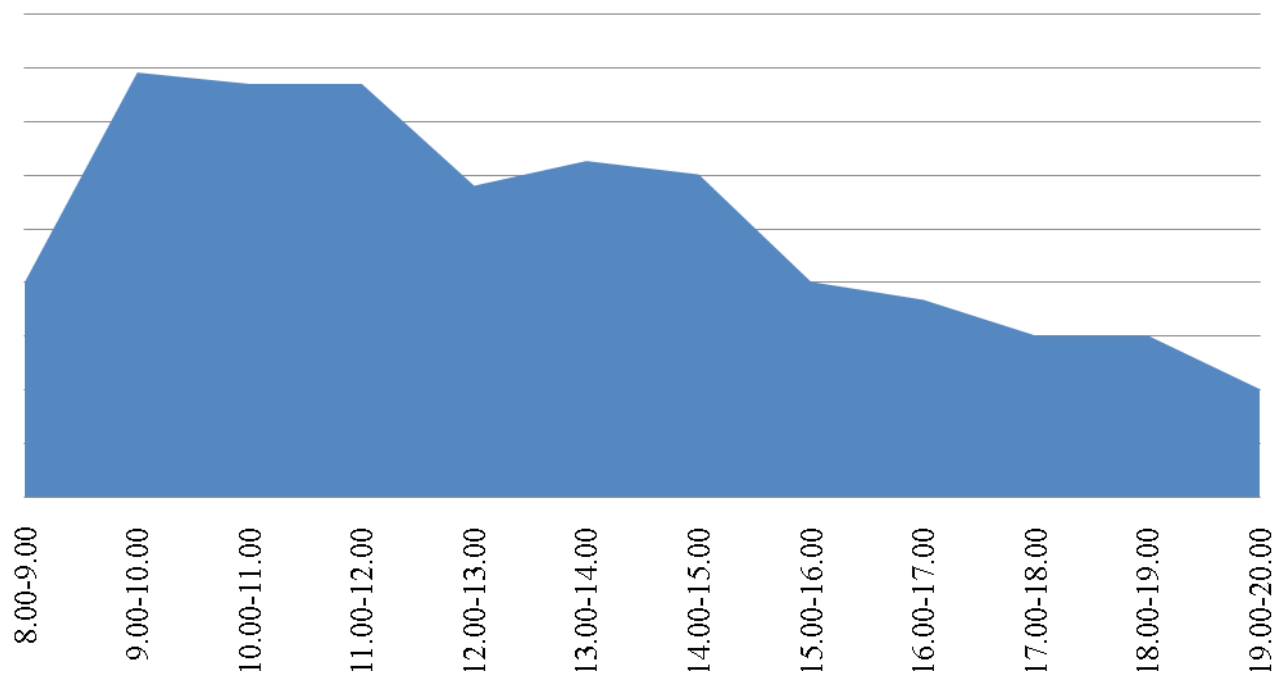

График загруженности приема заявителей в
Территориальном отделе №8 (Агаповка) за июнь
2016

График загруженности приема заявителей в
Территориальном отделе №4(Аргаяш) за июнь
2016

График загруженности приема заявителей в
Территориальном отделе №2(Аша) за июнь 2016