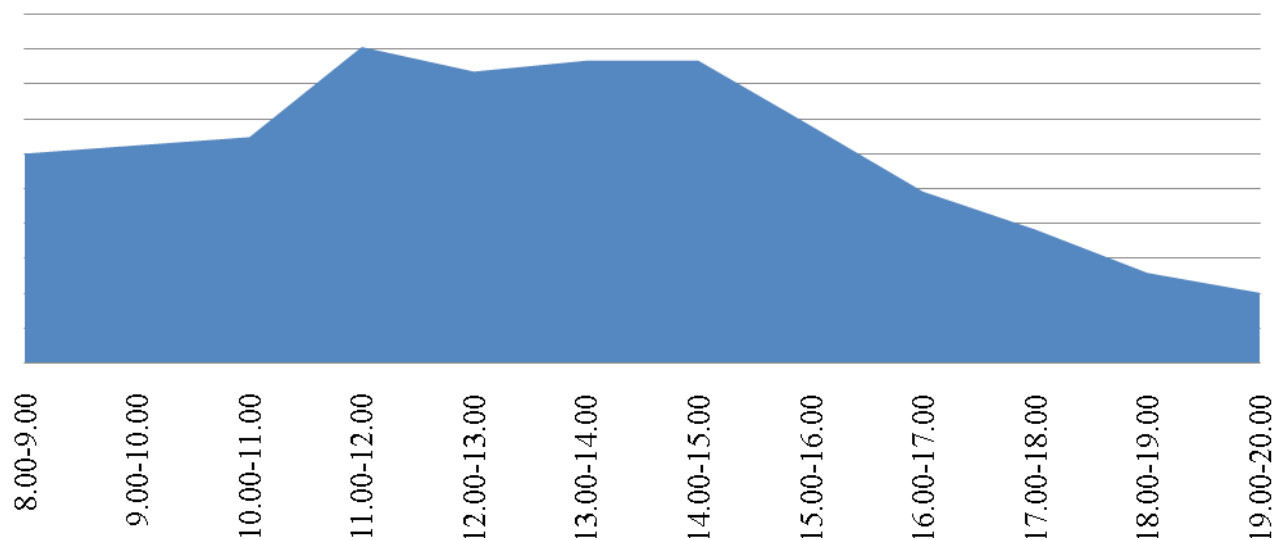

График загруженности приема заявителей в
Территориальном отделе №5 (Увелка) за июнь
2016

График загруженности приема заявителей в
Территориальном отделе №4 (Уйское) за июнь
2016

График загруженности приема заявителей в
Территориальном отделе №4 (Чебаркуль) за
июнь 2016