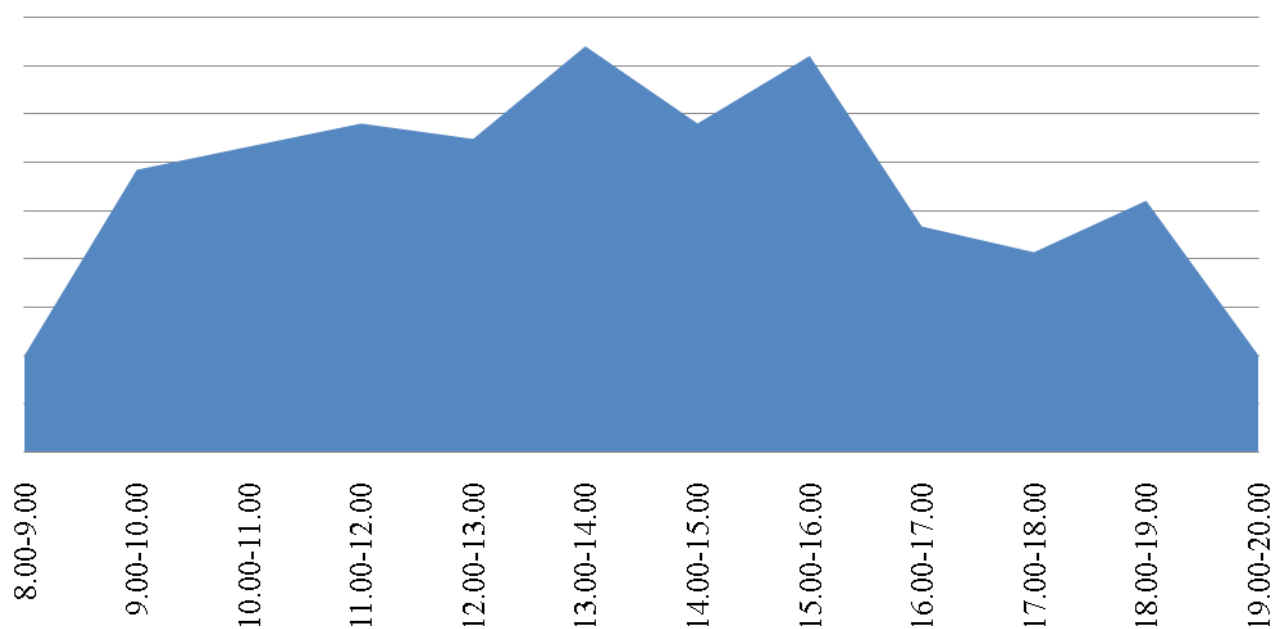

График загруженности приема заявителей в
Территориальном отделе №6 (Бреды) за июнь
2016

График загруженности приема заявителей в
Территориальном отделе №8 (Верхнеуральск) за
июнь 2016

График загруженности приема заявителей в
Территориальном отделе №9 (Еткуль) за июнь
2016