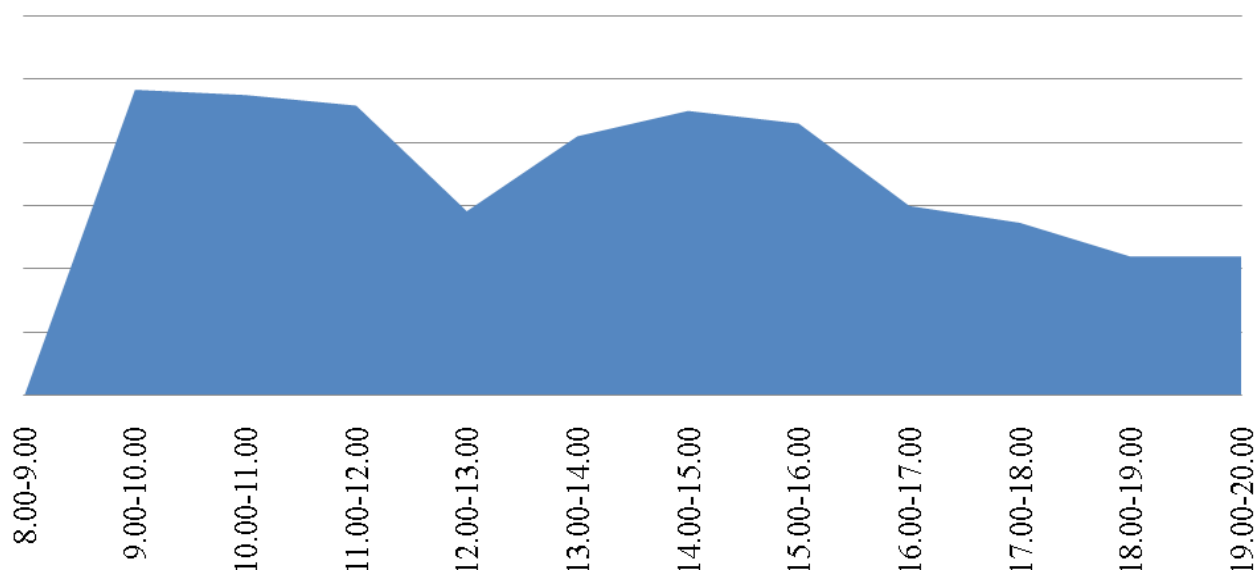

График загруженности приема заявителей в
Территориальном отделе №6 (Бреды) за июнь
2016

График загруженности приема заявителей в
Территориальном отделе №8 (Верхнеуральск) за
июнь 2016

График загруженности приема заявителей в
Территориальном отделе №9 (Еткуль) за июнь
2016