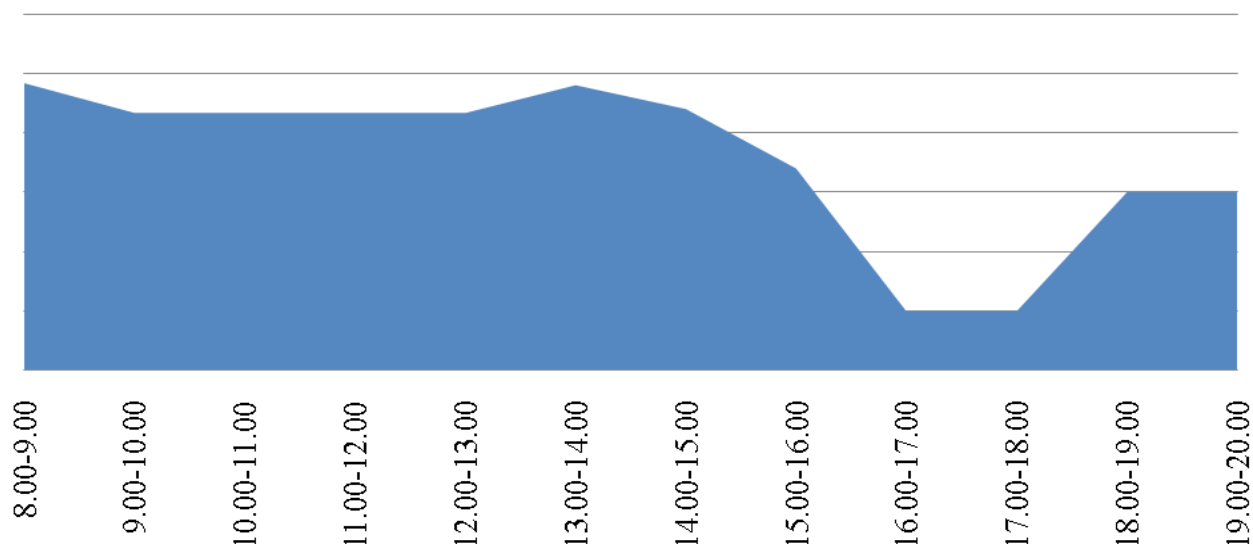

График загрузки приема заявителей в
Территориальном отделе №2 (Юрюзань) за июнь
2016

График загруженности приема заявителей в
Территориальном отделе №8 (Кизильское) за
июнь 2016

График загруженности приема заявителей в
Территориальном отделе №10 (Миасское) за
июнь