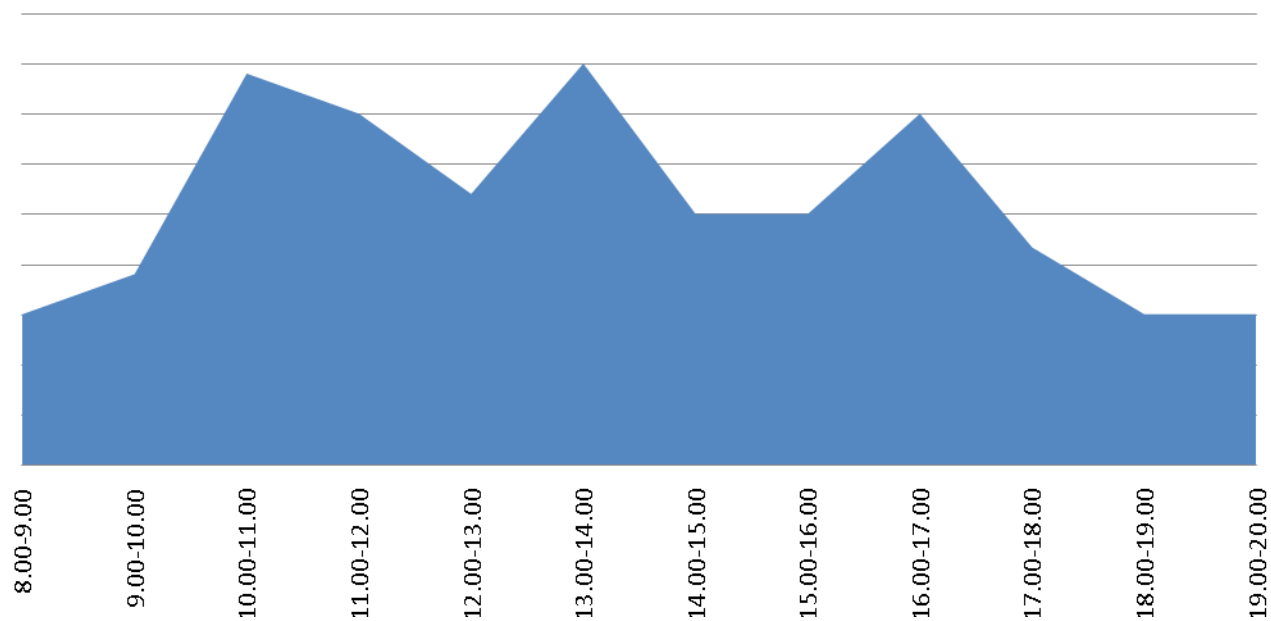

График загруженности приема заявителей в
Территориальном отделе №3 (Карабаш) за июнь
2016

График загруженности приема заявителей в
Территориальном отделе №10 (Копейск) за июнь
2016

График загруженности приема заявителей в
Территориальном отделе №7 (Магнитогорск) за
июнь 2016