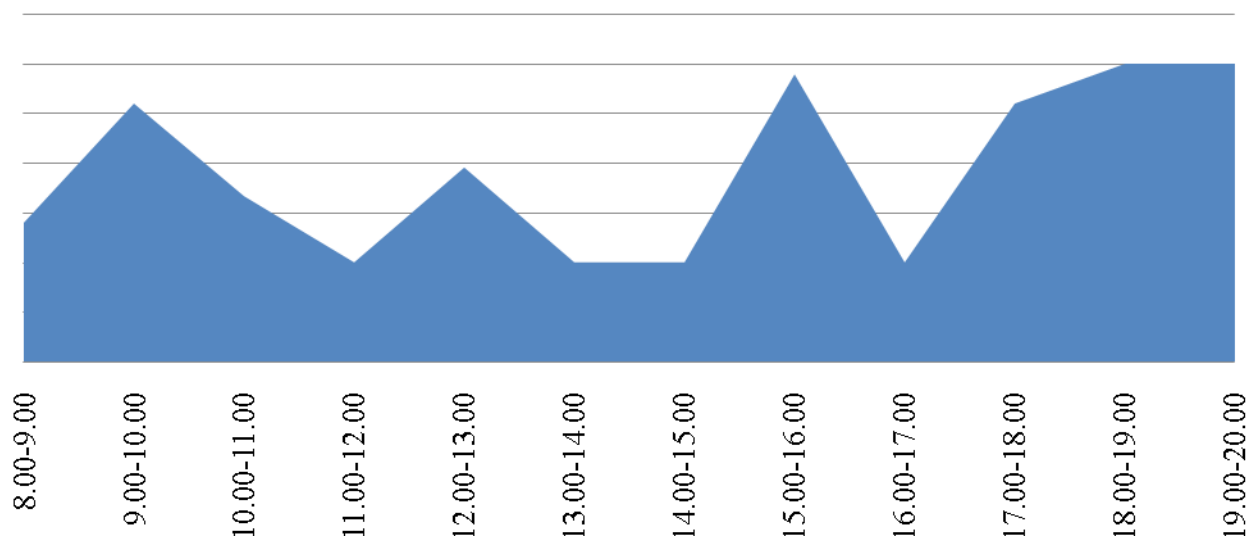

График загруженности приема заявителей в
Межрайонном отделе (Пограничная) за июнь
2016

График загрузки приема заявителей в
Межрайонном отделе (Металлургов) за июнь
2016

График загрузки приема заявителей в
Территориальном отделе №2 (Усть-Катав) за
июнь 2016