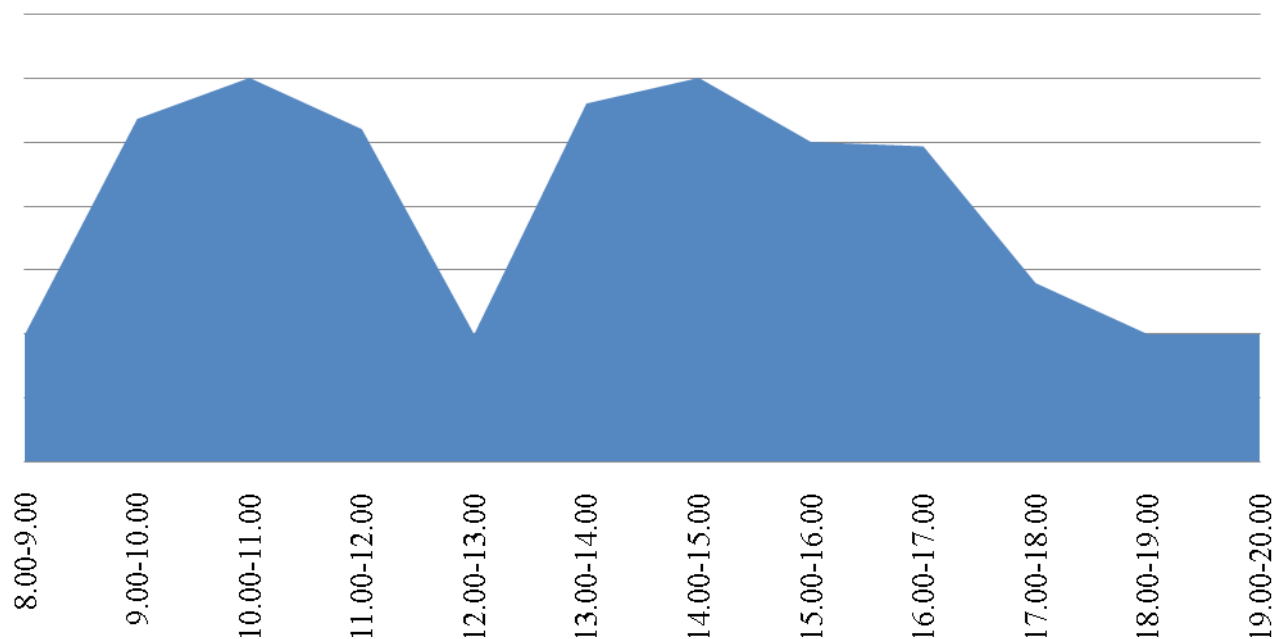

График загруженности приема заявителей в
Территориальном отделе №5 (Чесма) за июнь
2016

График загруженности приема заявителей в
Территориальном отделе №5 (Пласт) за июнь
2016

График загруженности приема заявителей в
Территориальном отделе №1 (Верхний Уфалей)
за июнь 2016