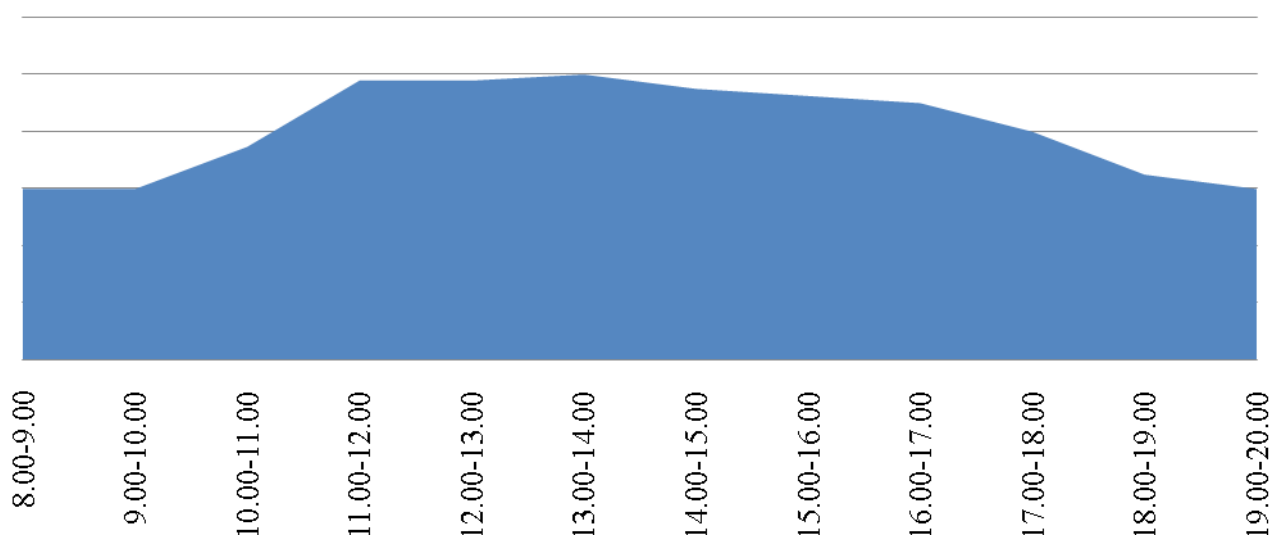

График загруженности приема заявителей в
Территориальном отделе №6 (Карталы) за июнь
2016

График загруженности приема заявителей в
Территориальном отделе №1 (Касли) за июнь
2016

График загрузки приема заявителей в
Территориальном отделе №2 (Катав-Ивановск)
за июнь 2016