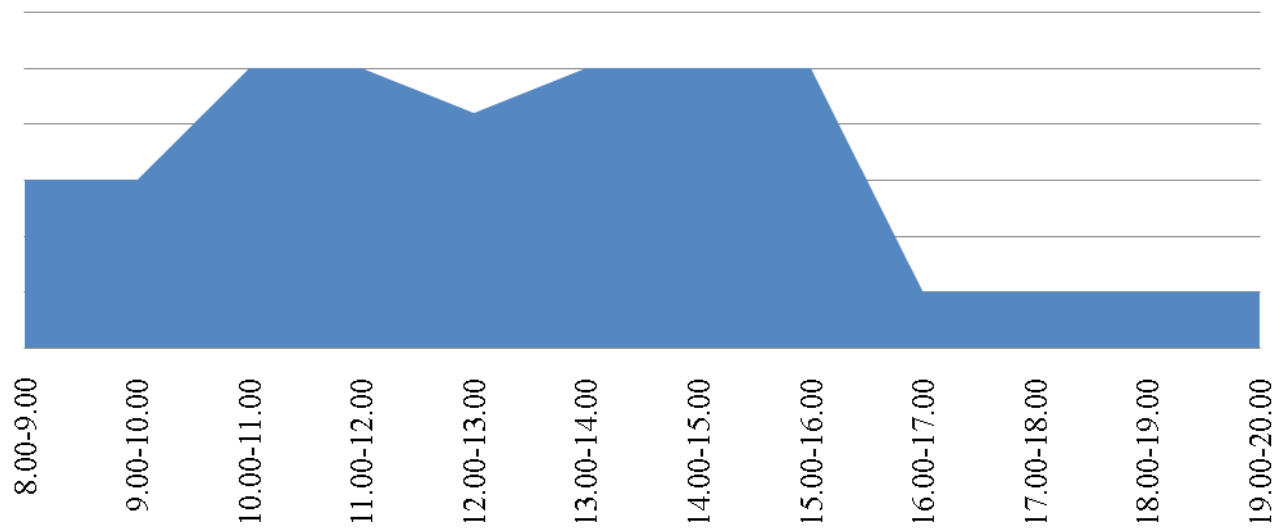

График загруженности приема заявителей в
Территориальном отделе №9 (Октябрьское) за
июнь 2016

График загруженности приема заявителей в
Территориальном отделе №2 (Сатка) за июнь
2016

График загруженности приема заявителей в
Территориальном отделе №5 (Троицк) за июнь
2016