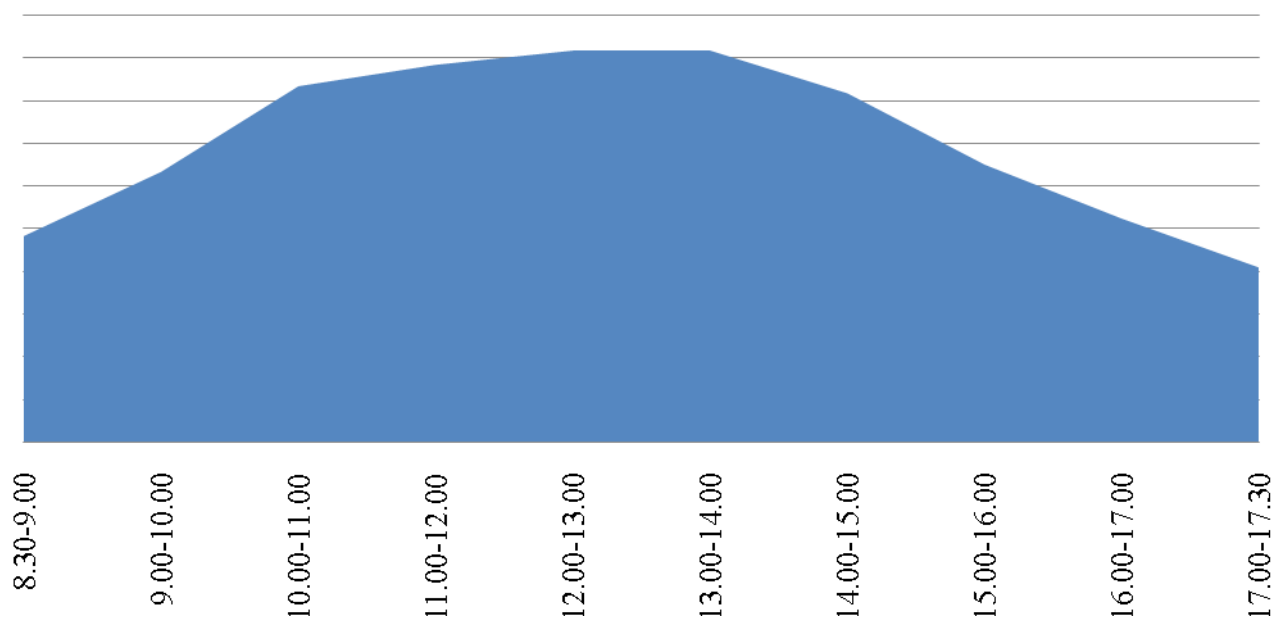

График загруженности приема заявителей в
Территориальном отделе №3 (Карабаш) за июнь
2016

График загруженности приема заявителей в
Территориальном отделе №10 (Копейск) за июнь
2016

График загруженности приема заявителей в
Территориальном отделе №7 (Магнитогорск) за
июнь 2016