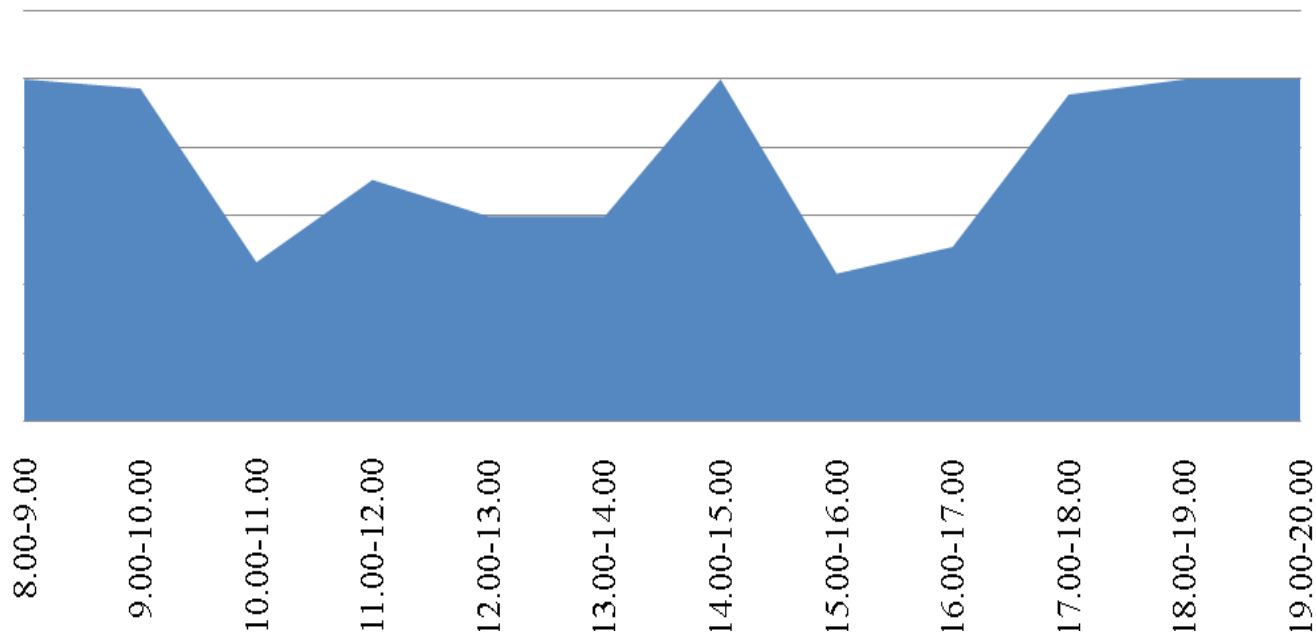

График загруженности приема заявителей в
Территориальном отделе №9 (Коркино) за июнь
2016

График загруженности приема заявителей в Территориальном отделе №1 (Кыштым) за июнь 2016

График загруженности приема заявителей в
Территориальном отделе №3 (Миасс) за июнь
2016