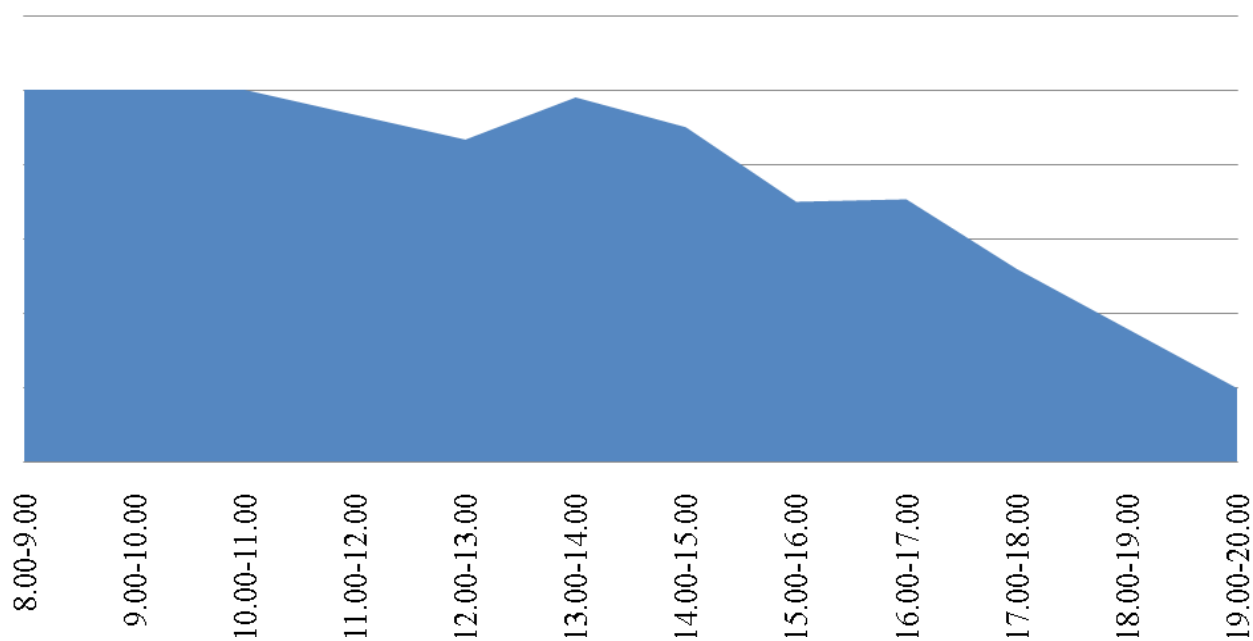

График загрузки приема заявителей в
Территориальном отделе №2 (Юрюзань) за июнь
2016

График загруженности приема заявителей в
Территориальном отделе №8 (Кизильское) за
июнь 2016

График загруженности приема заявителей в
Территориальном отделе №10 (Миасское) за
июнь