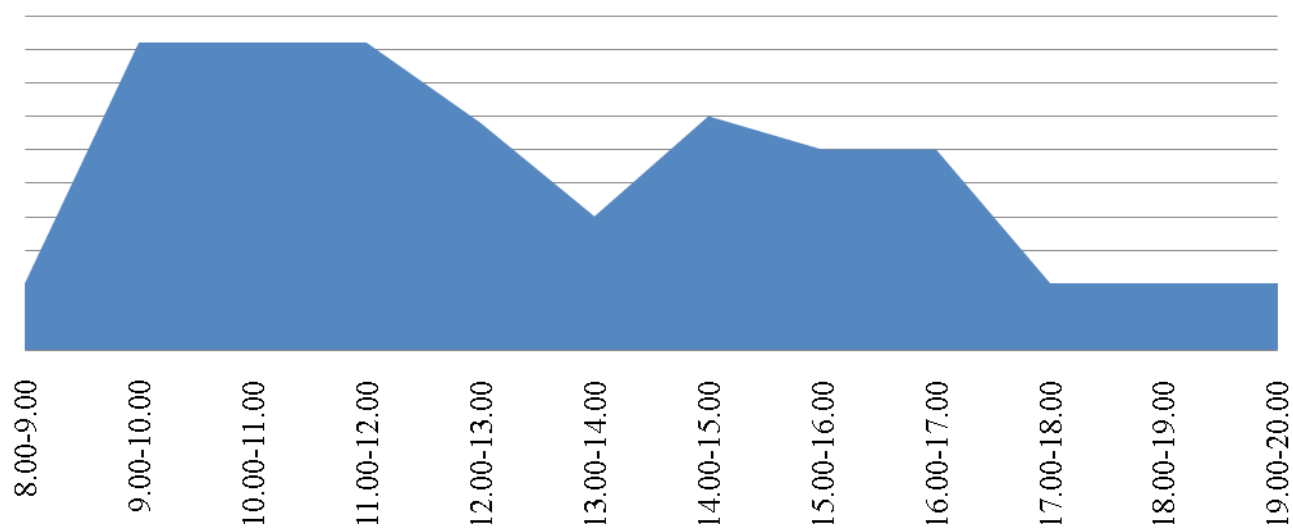

График загруженности приема заявителей в
Территориальном отделе №9 (Октябрьское) за
июнь 2016

График загруженности приема заявителей в
Территориальном отделе №2 (Сатка) за июнь
2016

График загруженности приема заявителей в
Территориальном отделе №5 (Троицк) за июнь
2016