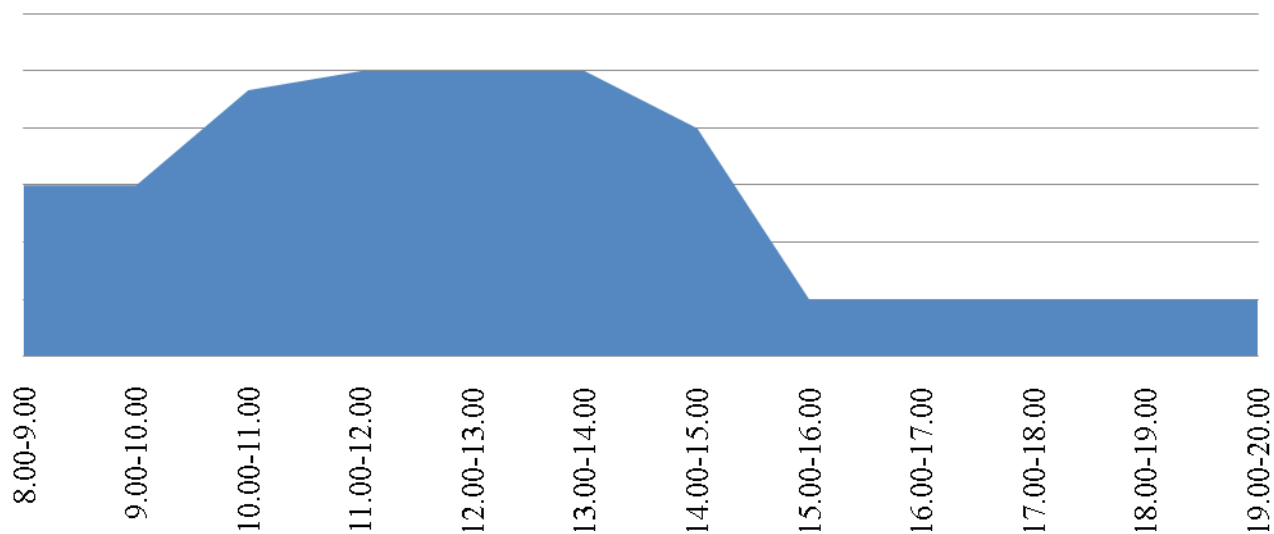

График загруженности приема заявителей в
Территориальном отделе №10 (Кунашак) за июнь
2016

График загруженности приема заявителей в
Территориальном отделе №3 (Куса) за июнь 2016

График загруженности приема заявителей в
Территориальном отделе №1 (Нязепетровск) за
июнь 2016