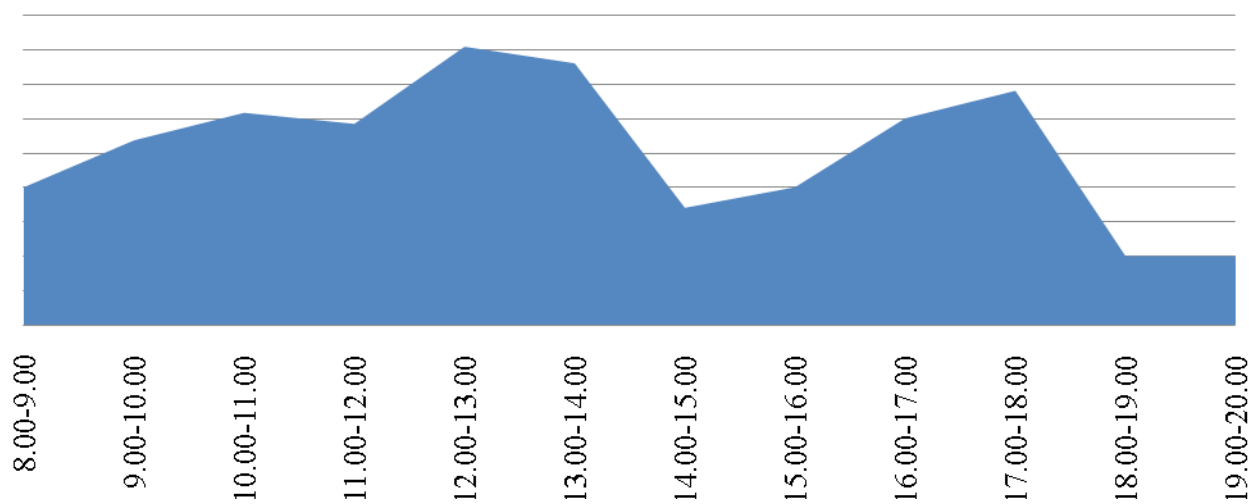

График загруженности приема заявителей в
Территориальном отделе №9 (Коркино) за июнь
2016

График загруженности приема заявителей в Территориальном отделе №1 (Кыштым) за июнь 2016

График загруженности приема заявителей в
Территориальном отделе №3 (Миасс) за июнь
2016