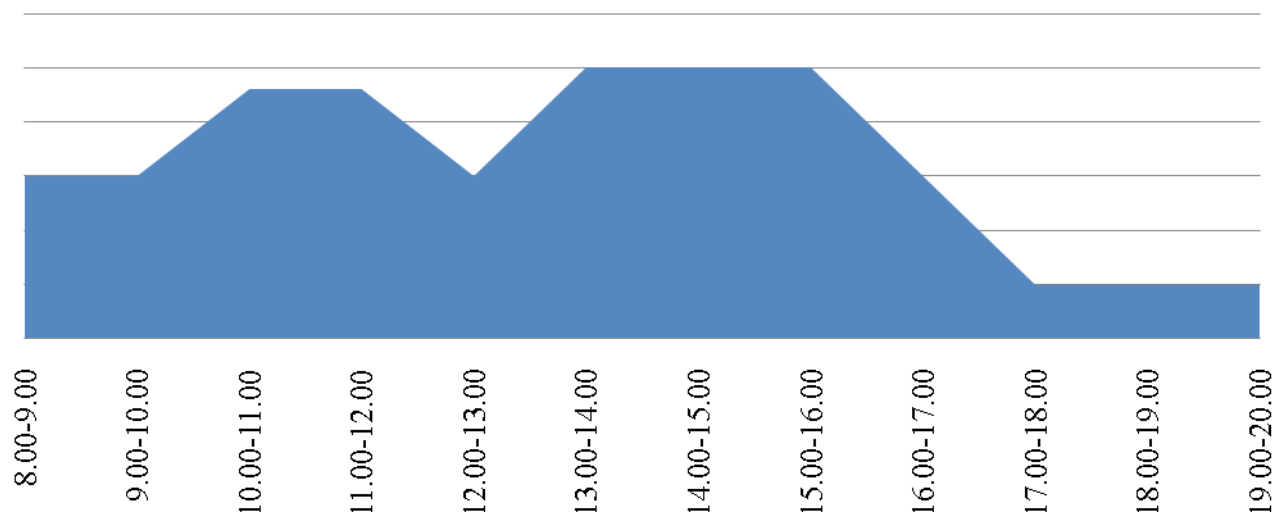

График загруженности приема заявителей в
Территориальном отделе №6 (Карталы) за июнь
2016

График загруженности приема заявителей в
Территориальном отделе №1 (Касли) за июнь
2016

График загрузки приема заявителей в
Территориальном отделе №2 (Катав-Ивановск)
за июнь 2016