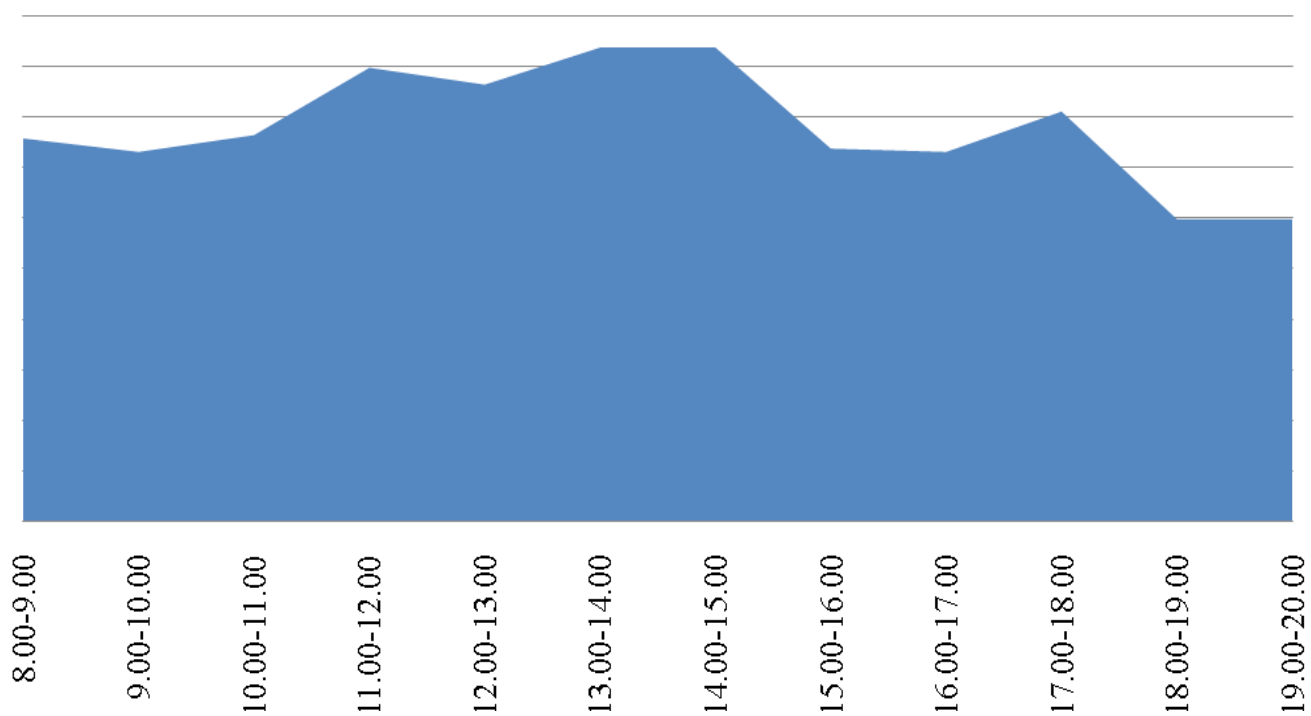

График загруженности приема заявителей в
Территориальном отделе №10 (Кунашак) за июнь
2016

График загруженности приема заявителей в
Территориальном отделе №3 (Куса) за июнь 2016

График загруженности приема заявителей в
Территориальном отделе №1 (Нязепетровск) за
июнь 2016