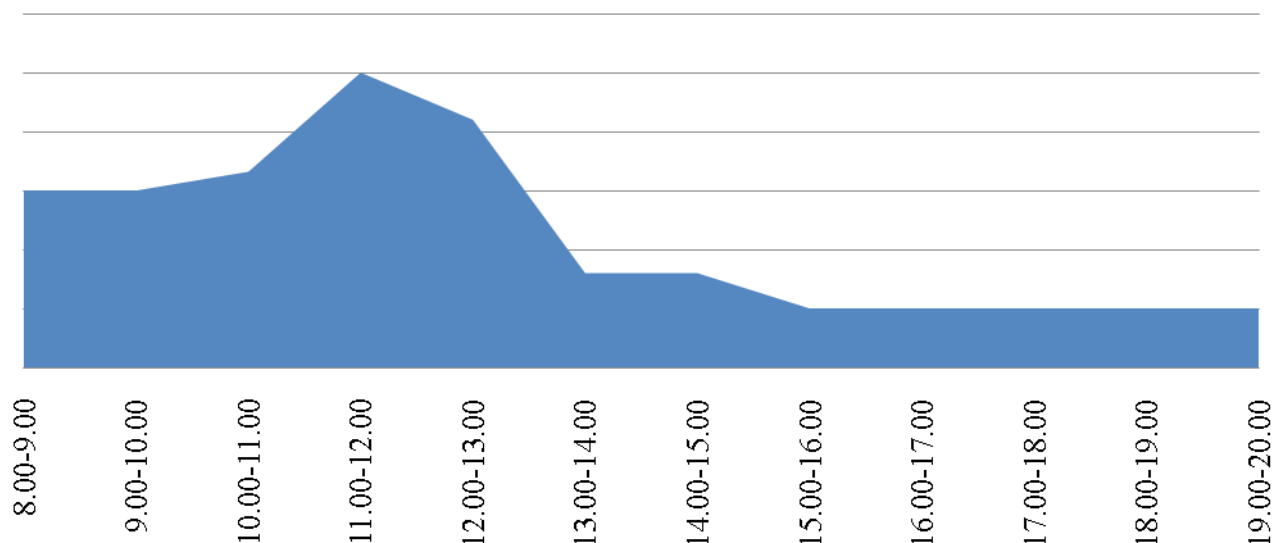

График загруженности приема заявителей в
Территориальном отделе №6 (Бреды) за июнь
2016

График загруженности приема заявителей в
Территориальном отделе №8 (Верхнеуральск) за
июнь 2016

График загруженности приема заявителей в
Территориальном отделе №9 (Еткуль) за июнь
2016