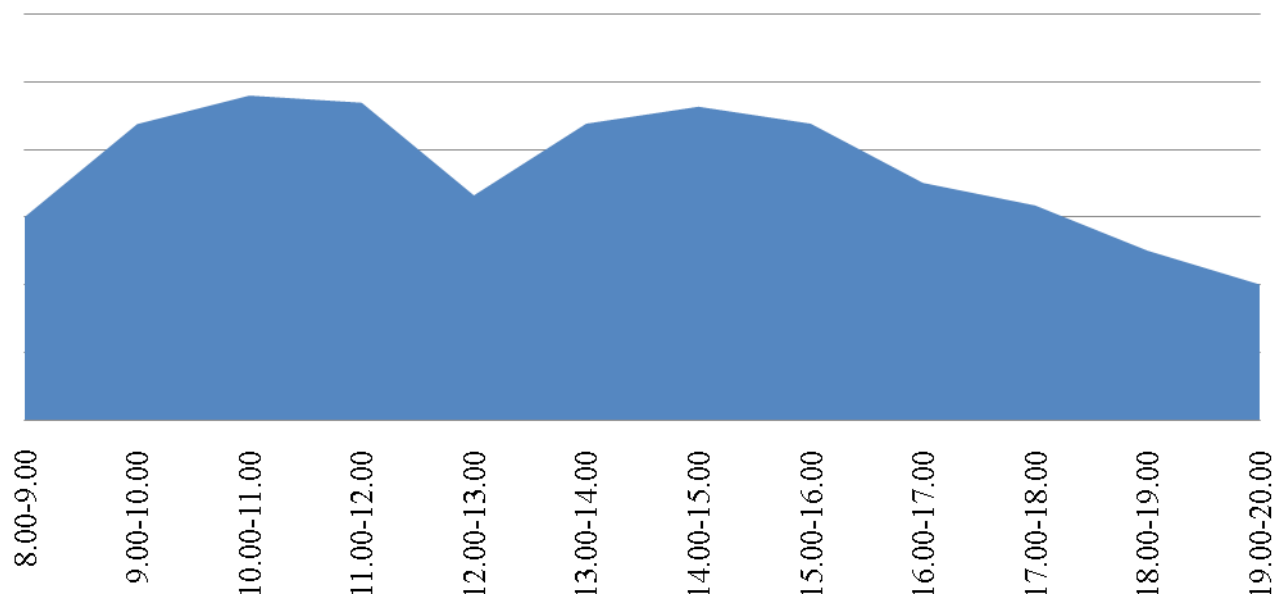

График загруженности приема заявителей в
Территориальном отделе №6 (Карталы) за июнь
2016

График загруженности приема заявителей в
Территориальном отделе №1 (Касли) за июнь
2016

График загрузки приема заявителей в
Территориальном отделе №2 (Катав-Ивановск)
за июнь 2016