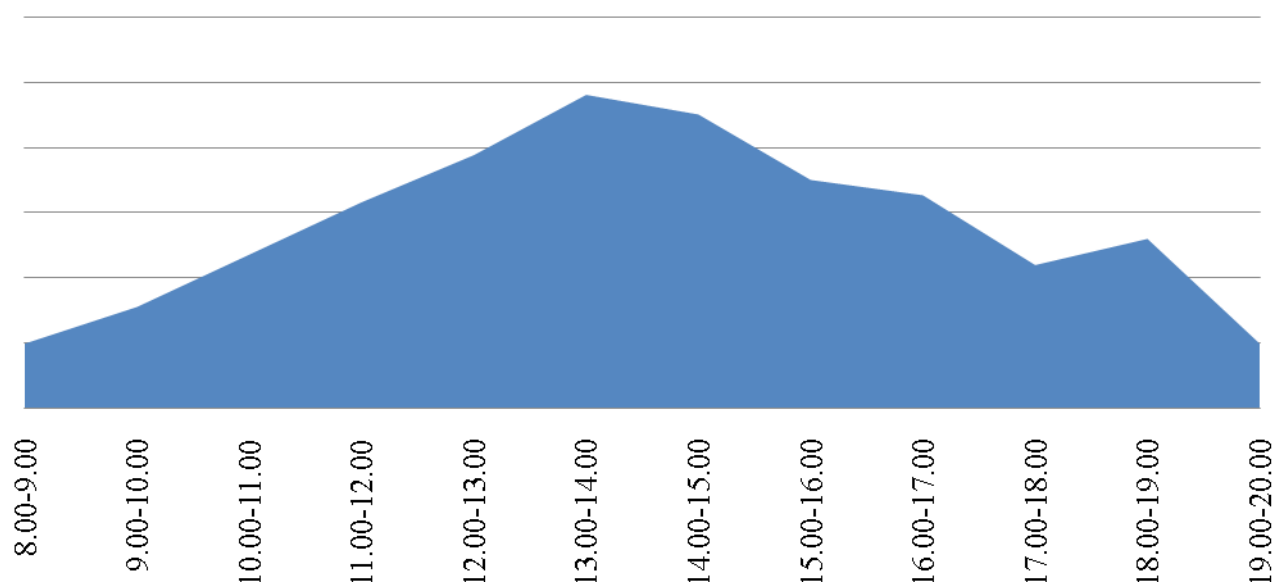

График загруженности приема заявителей в
Территориальном отделе №3 (Карабаш) за июнь
2016

График загруженности приема заявителей в
Территориальном отделе №10 (Копейск) за июнь
2016

График загруженности приема заявителей в
Территориальном отделе №7 (Магнитогорск) за
июнь 2016