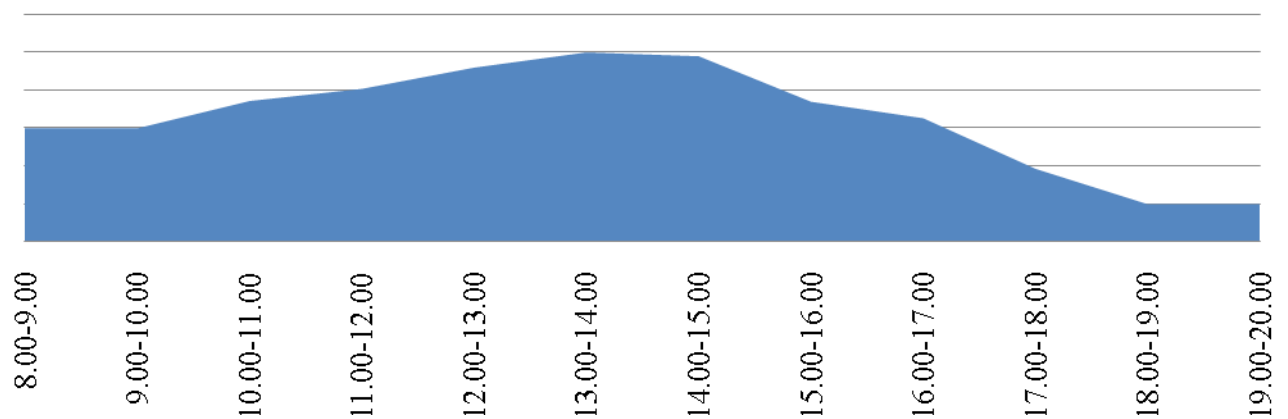

График загруженности приема заявителей в
Территориальном отделе №9 (Октябрьское) за
июнь 2016

График загруженности приема заявителей в
Территориальном отделе №2 (Сатка) за июнь
2016

График загруженности приема заявителей в
Территориальном отделе №5 (Троицк) за июнь
2016