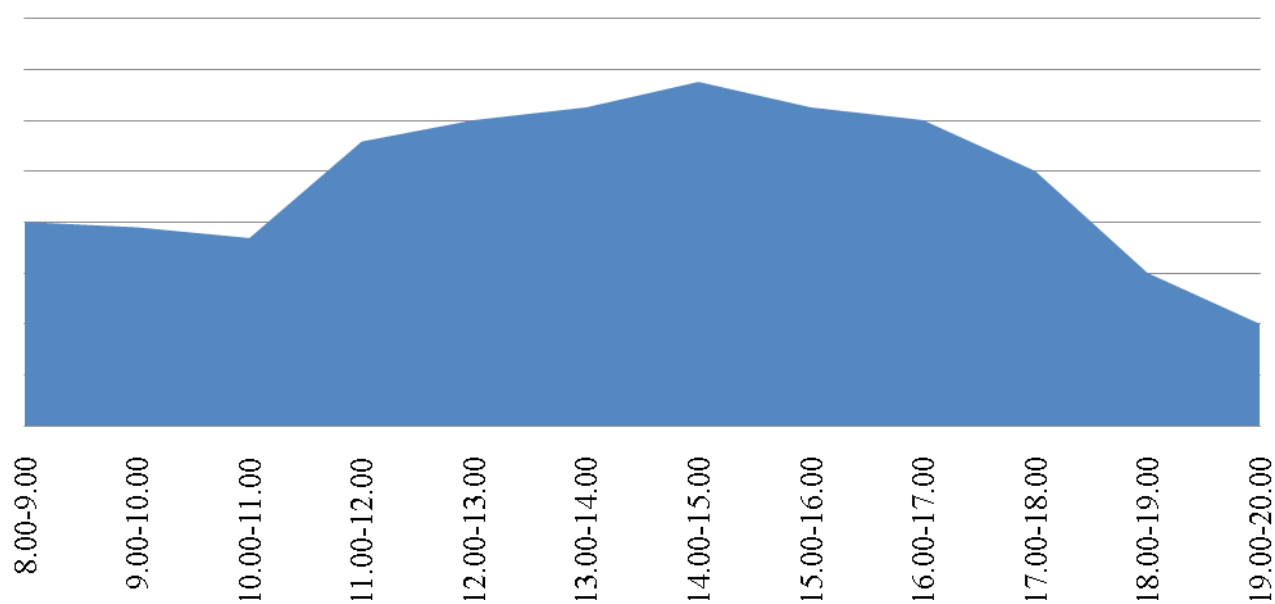

График загруженности приема заявителей в
Территориальном отделе №9 (Коркино) за июнь
2016

График загруженности приема заявителей в Территориальном отделе №1 (Кыштым) за июнь 2016

График загруженности приема заявителей в
Территориальном отделе №3 (Миасс) за июнь
2016