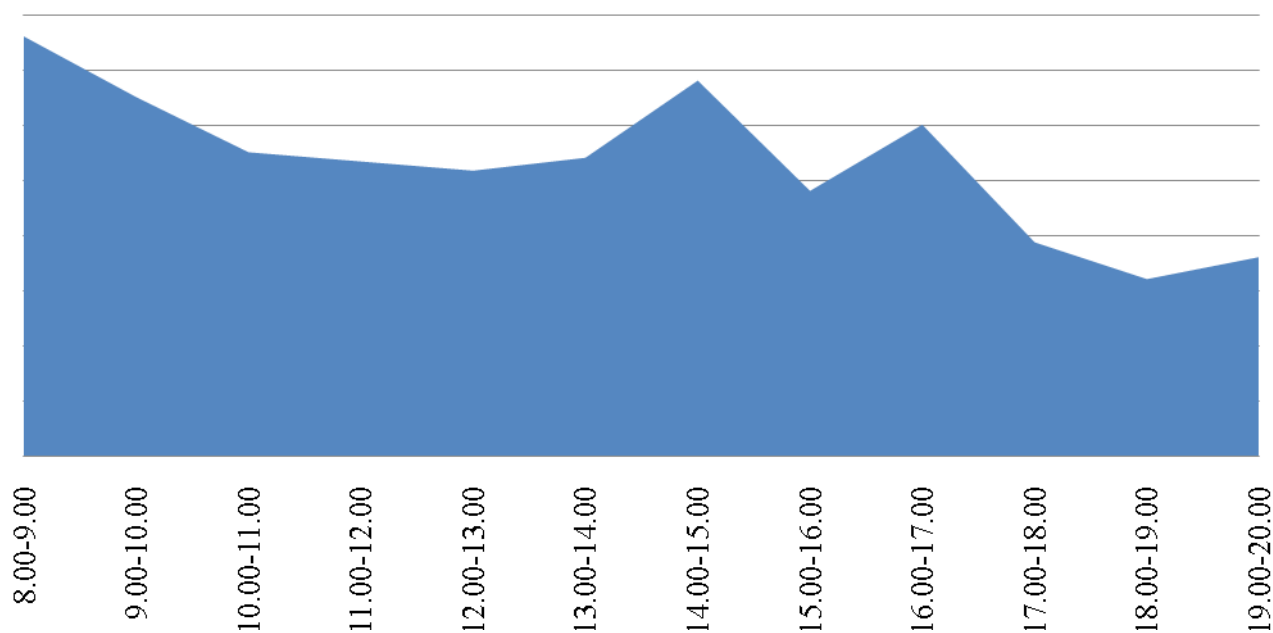

График загруженности приема заявителей в
Межрайонном отделе (Пограничная) за июнь
2016

График загрузки приема заявителей в
Межрайонном отделе (Металлургов) за июнь
2016

График загрузки приема заявителей в
Территориальном отделе №2 (Усть-Катав) за
июнь 2016