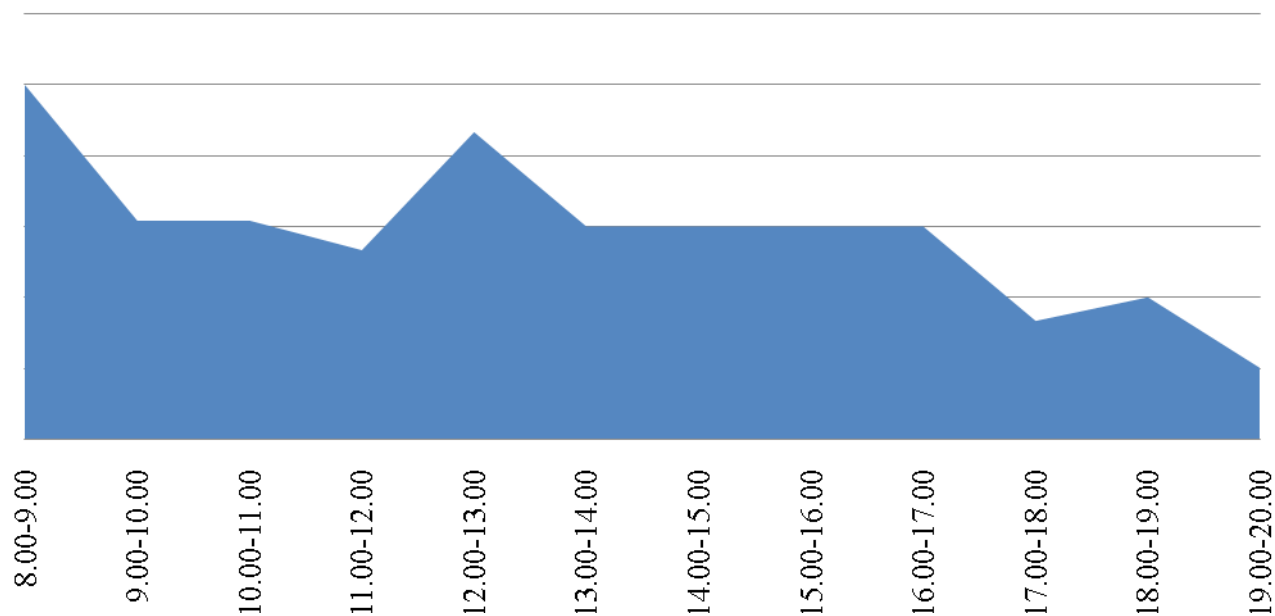

График загруженности приема заявителей в
Территориальном отделе №8 (Агаповка) за июнь
2016

График загруженности приема заявителей в
Территориальном отделе №4(Аргаяш) за июнь
2016

График загруженности приема заявителей в
Территориальном отделе №2(Аша) за июнь 2016