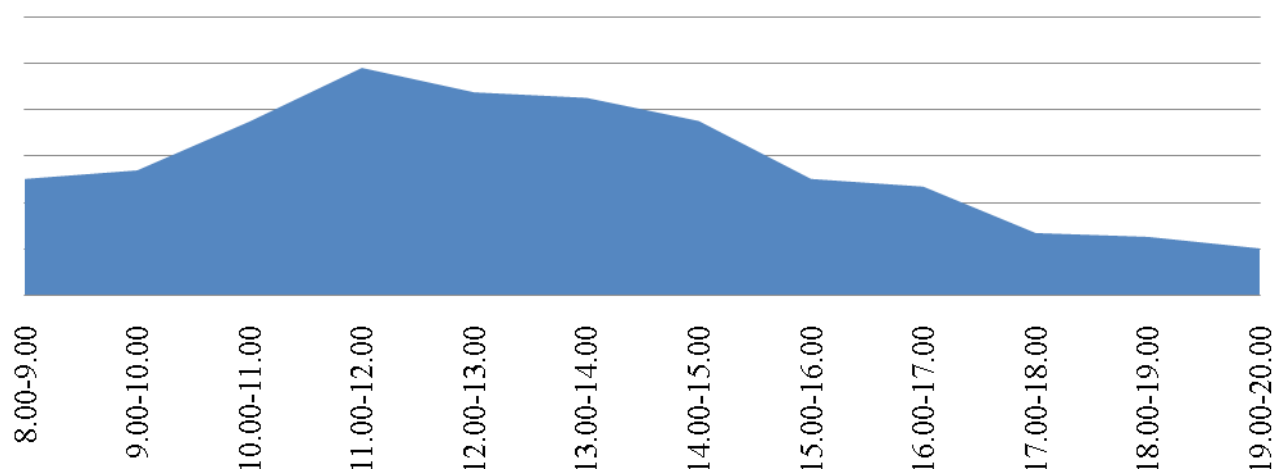

График загруженности приема заявителей в
Территориальном отделе №5 (Чесма) за июнь
2016

График загруженности приема заявителей в
Территориальном отделе №5 (Пласт) за июнь
2016

График загруженности приема заявителей в
Территориальном отделе №1 (Верхний Уфалей)
за июнь 2016