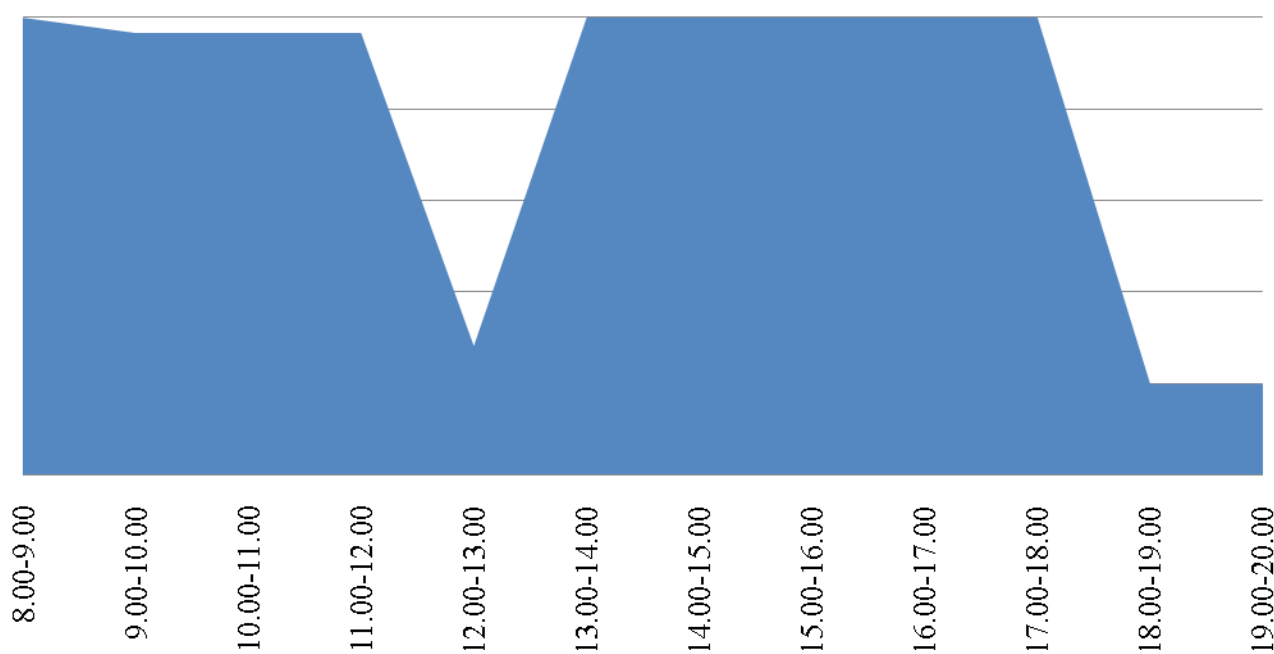

График загруженности приема заявителей в
Территориальном отделе №5 (Увелка) за июнь
2016

График загруженности приема заявителей в
Территориальном отделе №4 (Уйское) за июнь
2016

График загруженности приема заявителей в
Территориальном отделе №4 (Чебаркуль) за
июнь 2016