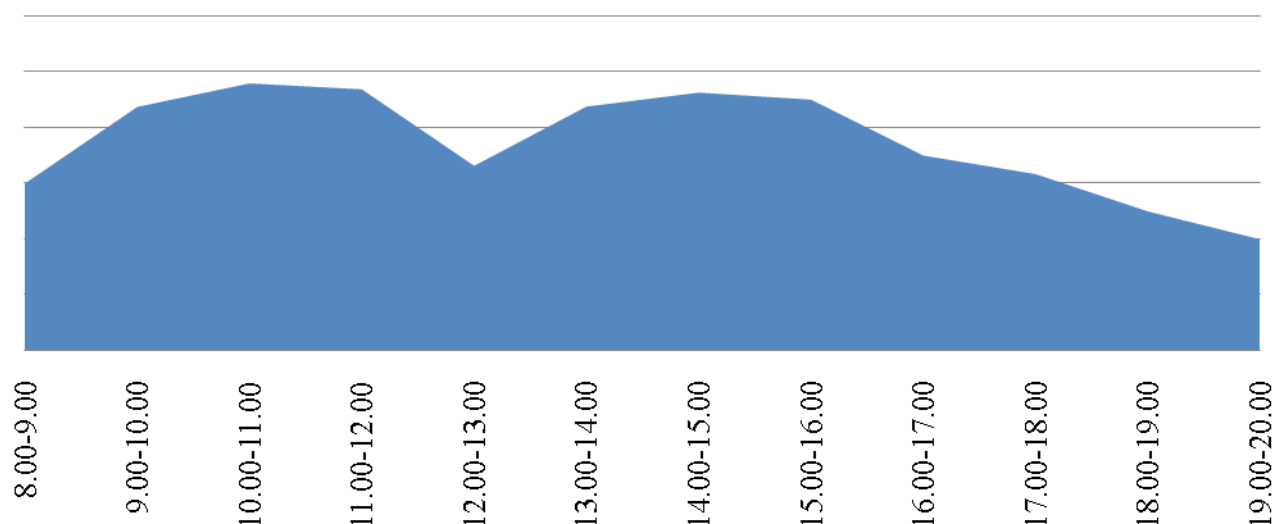

График загрузки приема заявителей в
Территориальном отделе №2 (Юрюзань) за июнь
2016

График загруженности приема заявителей в
Территориальном отделе №8 (Кизильское) за
июнь 2016

График загруженности приема заявителей в
Территориальном отделе №10 (Миасское) за
июнь