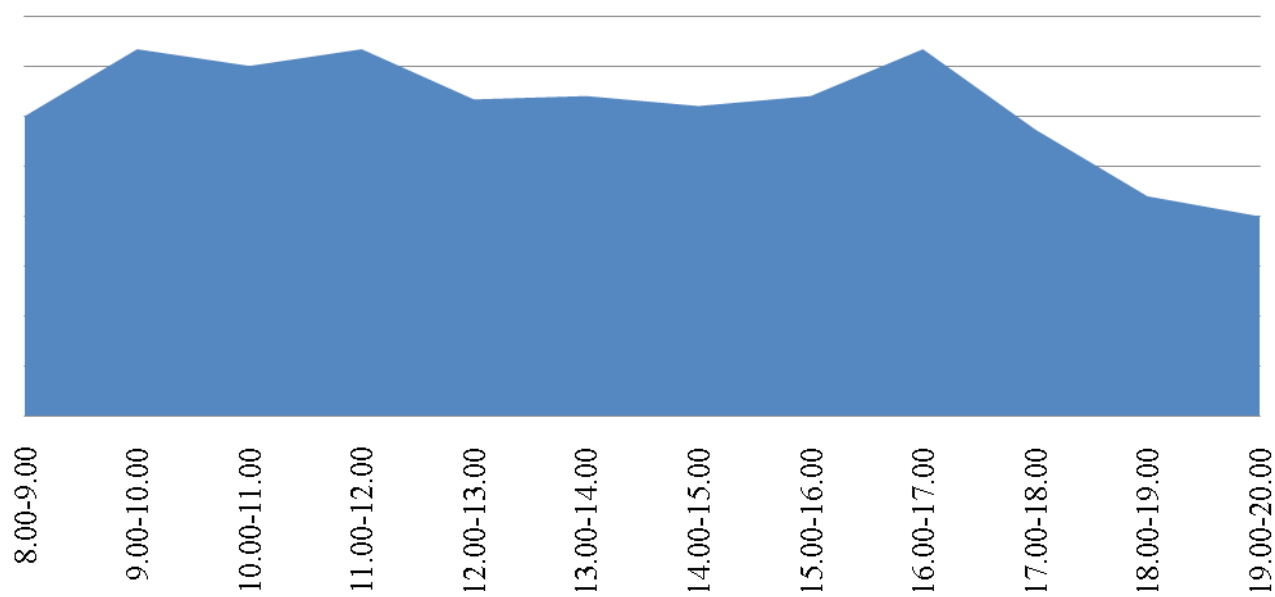

График загруженности приема заявителей в
Территориальном отделе №8 (Агаповка) за июнь
2016

График загруженности приема заявителей в
Территориальном отделе №4(Аргаяш) за июнь
2016

График загруженности приема заявителей в
Территориальном отделе №2(Аша) за июнь 2016